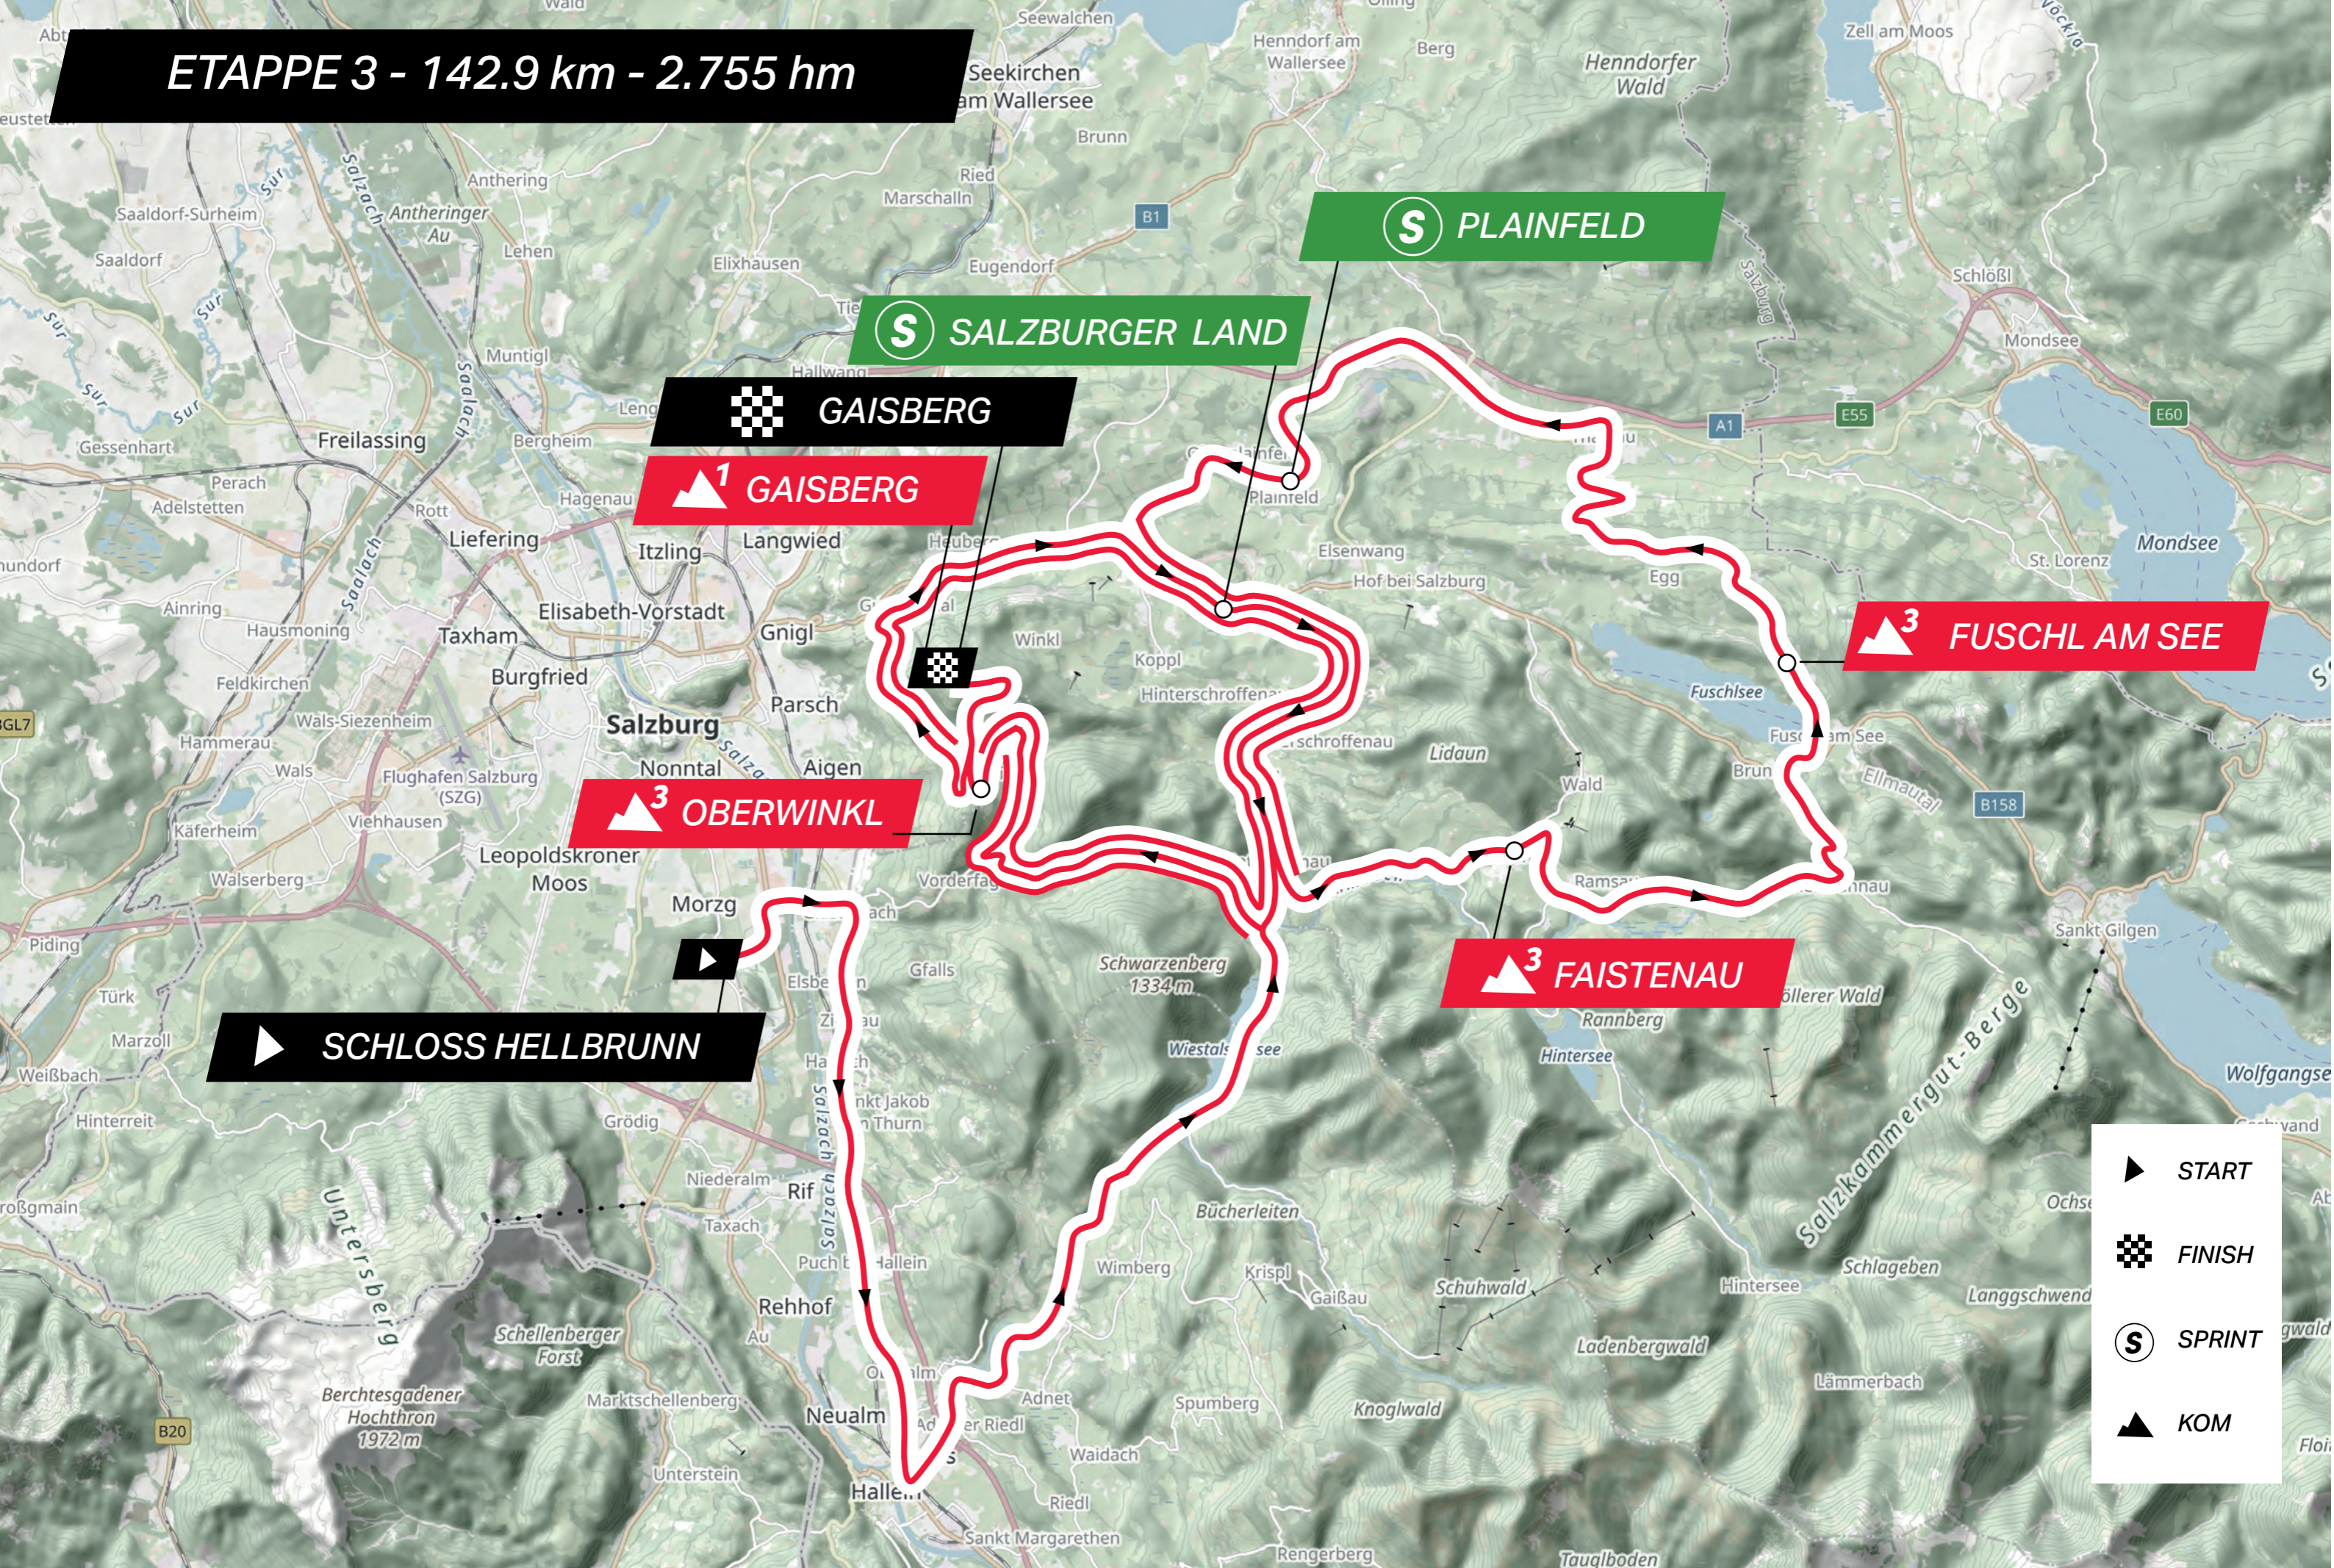

# ETAPPE 3 - 142.9 km - 2.755 hm

- ▶ START
- ▣ FINISH
- Ⓢ SPRINT
- ▲ KOM